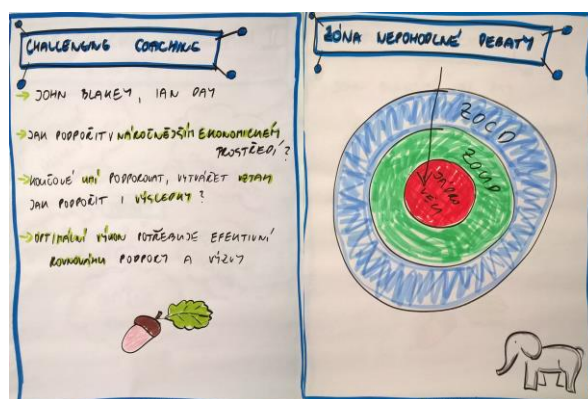

Přijďte si vyzkoušet a zažít, jak probíhá nový praktický trénink Challenging coaching.
Připravili jsme pro Vás dvouhodinové setkání v prostorách INNERGY v Karlíně.

Na co se můžete těšit:

- Vyzkoušíte si, jak využíváte podporu a výzvu
- Poznáte, kdo je PAPA a kdo MAMA manažer/kouč
- Zažijete tvůrčí a inspirativní atmosféru našich akcí
- Získáte informace o navazujícím 4-denním tréninku Challenging coaching
- Ochutnáte skvělé koláčky z Moravské cukrárny

Pro koho:

- Pro všechny, kteří se chtějí inspirovat novými směry
- Pro ty, kteří ve své práci již využívají koučovací principy a chtějí svůj přístup rozšířit o pohyb na hraně – vyvažování podpory a výzvy, vedoucí k dosahování odvážných cílů.
- Manažery, personalisty, obchodníky
- Kouče, lektory

Kdy:

20. 9. 2017 od 9 do 11 hodin
3. 10. 2017 od 9 do 11 hodin

Kde:

- Koučovna INNERGY, s.r.o., Pernerova 11/293, Praha 8, 1. patro

S kým:

- **Mgr. Pavla Pavlíková, PCC – Professional Certified Coach**
  Inspirativní kouč zaměřující se na úspěšné zvládnutí manažerské role a využití principů a technik koučování v práci s lidmi, horolezkyně, facilitátorka.

Cena:

- Setkání je zdarma, občerstvení dodá skvělá Moravská cukrárna

Registrujte se na: pavlapavlikova@innergy.cz nebo 606527688

Těším se na setkání s Vámi. Pavla Pavlíková, PCC

INNERGY, s.r.o.

Mgr. Pavla Pavlíková, PCC

GSM +420 606 527 688 e-mail: pavlapavlikova@innergy.cz www.innergy.cz

Koučovna: Pernerova 11/293, 186 00 Praha 8

Sídlo: Madridská 7/716, 101 00 Praha 10, IČ: 28475518, DIČ: CZ28475518

Zapsaná v obchodním rejstříku u Městského soudu v Praze, oddíl C, vložka 144336